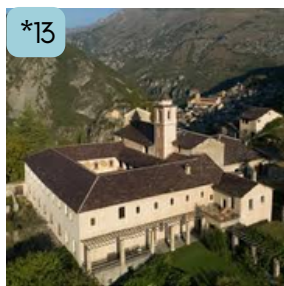

PROVENCE - ALPES - CÔTE D'AZUR

Village fortifié de Mont-Dauphin
(05)

Monastère de Saorge (06) *13

Trophée d'Auguste à La Turbie
(06)

Site archéologique de Glanum
(13)

Abbaye de Montmajour (13)

Château d'If (13) *14

Abbaye du Thoronet (83)

Cloître de la cathédrale de Fréjus
(83)