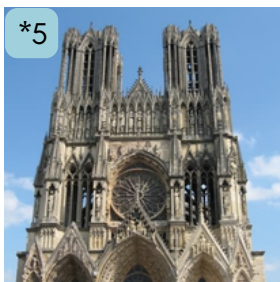

## BOURGOGNE - FRANCHE - COMTÉ

Château de Bussy-Rabutin (21)

Cathédrale de Besançon et son horloge astronomique (25)

Abbaye et musée d'art et d'archéologie de Cluny (71)

Chapelle des moines de Berzé-la-Ville (71) \*2

## CENTRE-VAL DE LOIRE

Palais Jacques Cœur (18)

Cathédrale et Trésor de Chartres (28)

Château de Châteaudun (28)

Château de Bouges (36)

Maison de George Sand à Nohant (36)

Château d'Azay-le-Rideau (37)

Château de Fougères-sur-Bièvre (41)

Château de Talcy (41) \*4