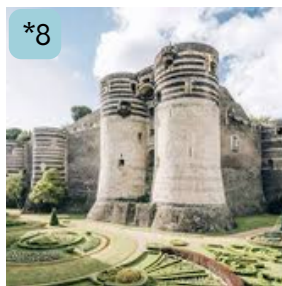

Oppidum et musée archéologique d'Enserune (34)

Château de Castelnaud-Bretenoux (46)

Château de Montal (46)

Forteresse de Salses (66)

Château de Gramont (82)

Abbaye de Beaulieu-en-Rouergue (82)

## PROVENCE - ALPES - CÔTE D'AZUR

Village fortifié de Mont-Dauphin  
(05)

Monastère de Saorge (06) \*13

Trophée d'Auguste à La Turbie  
(06)

Site archéologique de Glanum  
(13)

Abbaye de Montmajour (13)

Château d'If (13) \*14