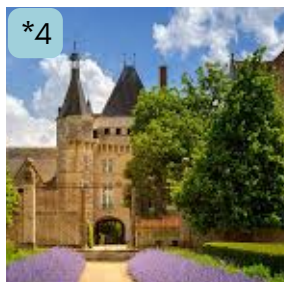

## AUVERGNE - RHÔNE - ALPES

Château de Voltaire à Ferney (1)

Monastère royal de Brou à Bourg-en-Bresse (1)

Ensemble cathédral du Puy-En-Velay (43)

Château de Villeneuve-Lembron (63) \*1

## BOURGOGNE - FRANCHE - COMTÉ

Château de Bussy-Rabutin (21)

Cathédrale de Besançon et son horloge astronomique (25)

Abbaye et musée d'art et d'archéologie de Cluny (71)

Chapelle des moines de Berzé-la-Ville (71) \*2